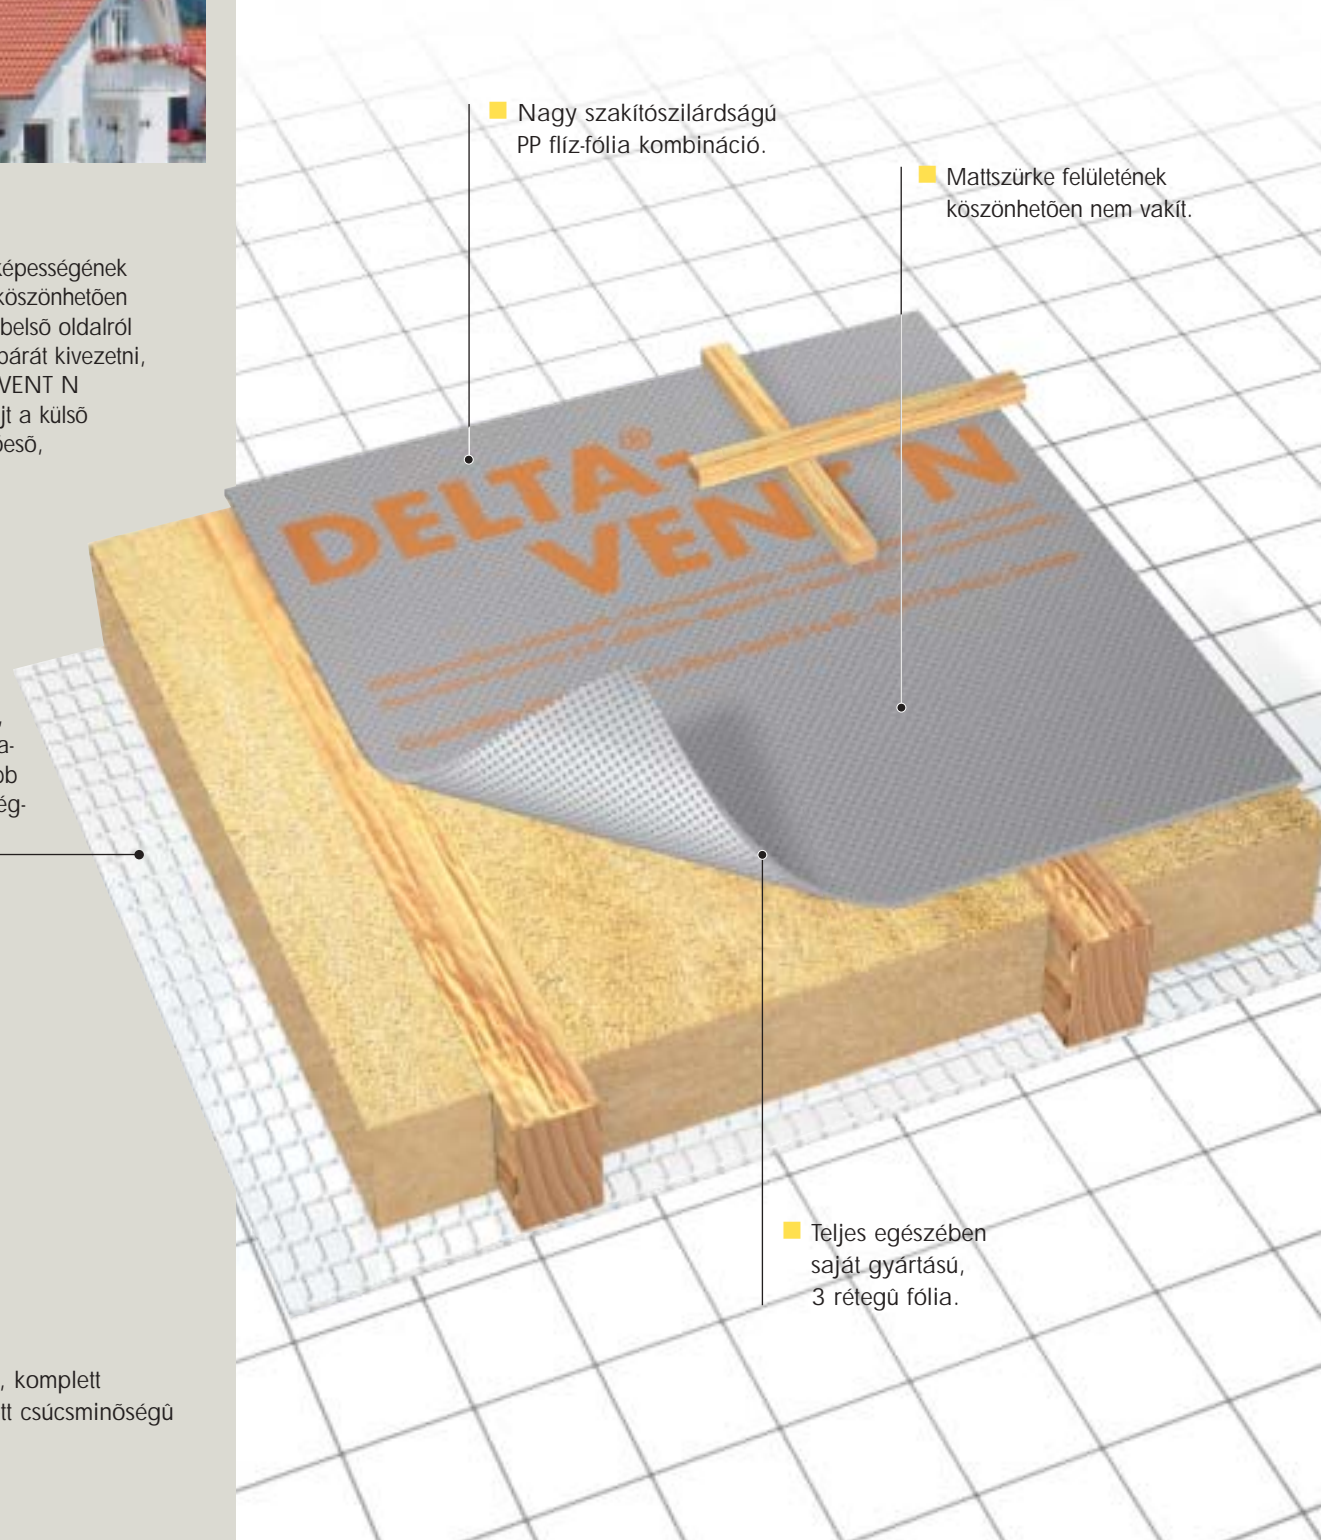

DELTA®-MULTI BAND
Univerzális ragasztó-szalag, praktikus tépőszegéllyel az összes kül- és beltéri DELTA®-fóliához, különösen az állapolások, áttörések és javítások leragasztására.

DELTA®-THAN
Tartósan rugalmas, tubusos ragasztó a DELTA®-fóliák csatlakozásainak ragasztásához. Nagyobb biztonság a csatlakozásoknál.

■ A DELTA®-rendszerrel kapcsolatos tanácsadásunkat – a tetőhöz (új építés, javítás, újrafedés) és a száraz pincéhez – kérje faxon.

■ Alátétfedés

■ Teljes szarufamagasságot kitöltő hőszigetelésű tetőkhöz

■ Új építéshez

Optimális hőszigetelés
a magas tetőn?
DELTA® a legjobb
megoldás!

■ **Kívül:**
DELTA®-VENT N
Kiváló páraáteresztő képességének (S_d -érték kb. 0,02 m) köszönhetően biztonsággal képes a belső oldalról a hőszigetelésbe jutó párat kivezetni, ugyanakkor a DELTA®-VENT N tökéletes védelmet nyújt a külső oldalról támadó csapóeső, porhó ellen.

Magas tetőn otthon van:

DELTA®-VENT N

Profi fólia a teljes szarufamagasságot kitöltő hőszigetelésű tetőkhöz.

■ Nagy szaktítségű PP flíz-fólia kombináció.

■ Mattszürke felületének köszönhetően nem vakít.

■ Teljes egészében saját gyártású, 3 rétegű fólia.